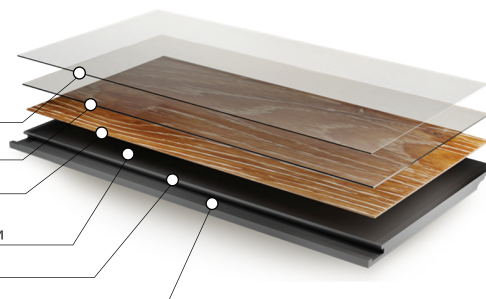

Структура усовершенствованного кварцевого SPC ламината

Полиуретановый защитный слой
с углеродными нанотрубками
от ультрафиолетовых лучей и истирания

Защитный структурированный слой из ПВХ

Декоративный слой

Каменно-полимерная плита высокой
плотности (SPC) с углеродными нанотрубками

Фаска с четырёх сторон

Замковая система

Наличие фаски	4v-groove	Закручивание после воздействия тепла	0мм
Использование с системой тёплый пол	≤ 28°C	Остаточная деформация	<0,01мм
Износостойкость	Группа Т	Устойчивость к свету	4 (Max-5)
Класс эмиссии формальдегида	E0	Стабильность размеров	<0,1%
Устойчивость к пятнам и бытовым химикатам	Высокая	Класс использования	43
		Класс пожарной безопасности	КМ2